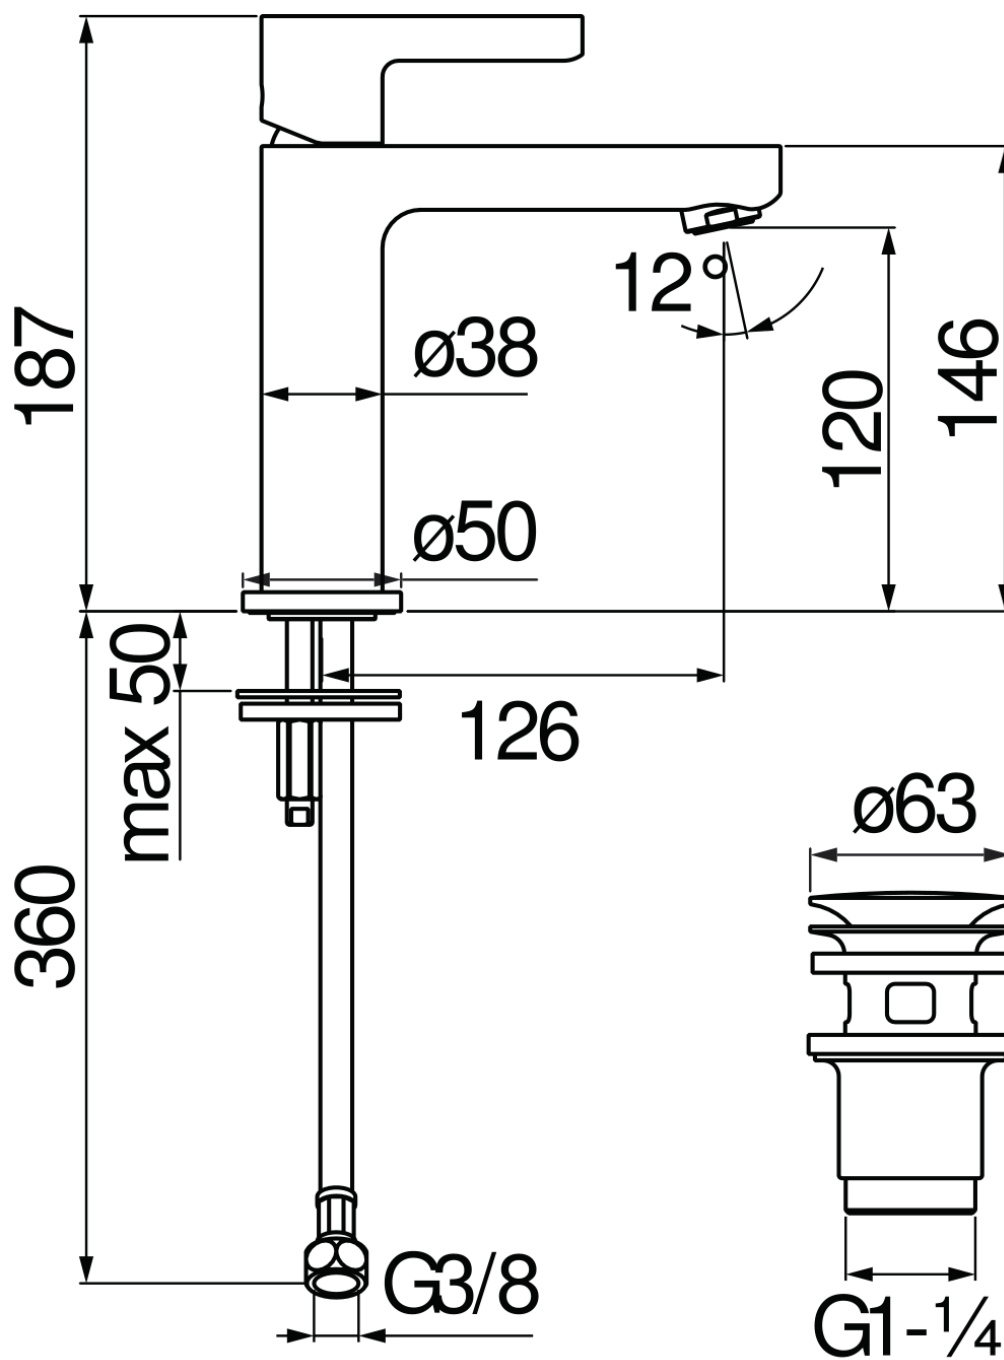

SPECIFICHE

Monocomando

Velvet black

Aeratore anticalcare M 24 x 1

Scarico 1 1/4" push

Flessibili inox ø 3/8"

Limitatore di portata con freno al 50%

Imballo: 41 x 21 x 7 cm / 0,006027 m³ / 1,89 kg

CERTIFICAZIONI

DIAGRAMMA DI PORTATA: ACQUA CALDA/FREDDA

DIAGRAMMA DI PORTATA: ACQUA MISCELATA